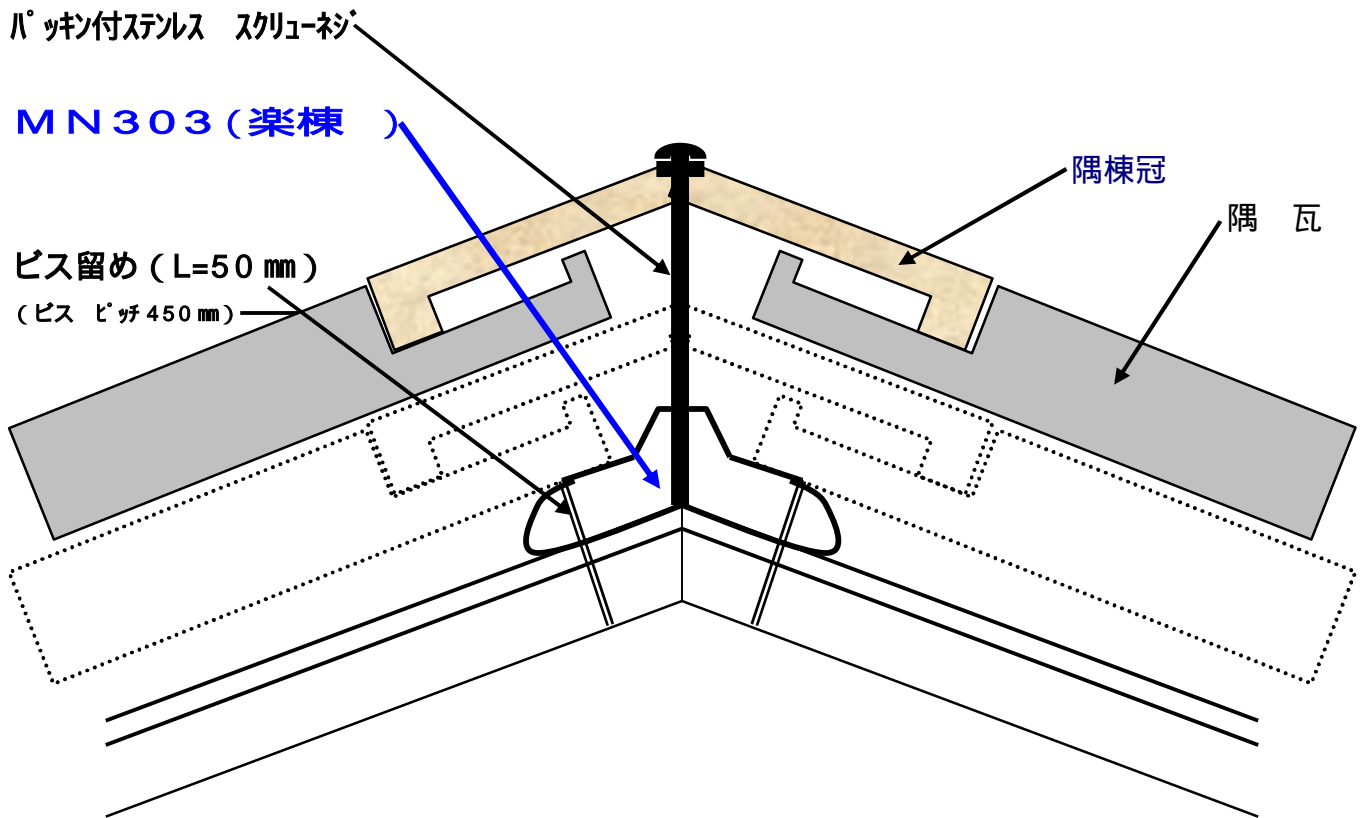

棟補助垂木 楽棟

リサイクル人工木材ウッドスター

らくらく施工で、より安全に！！

高付加価値工事の御提案に最適！！

隅棟部楽棟 簡易断面図

廻り隅棟納めタイプ用

エコジュー・イツ・イージー

産業財産権取得済

廻り隅棟納めタイプ用